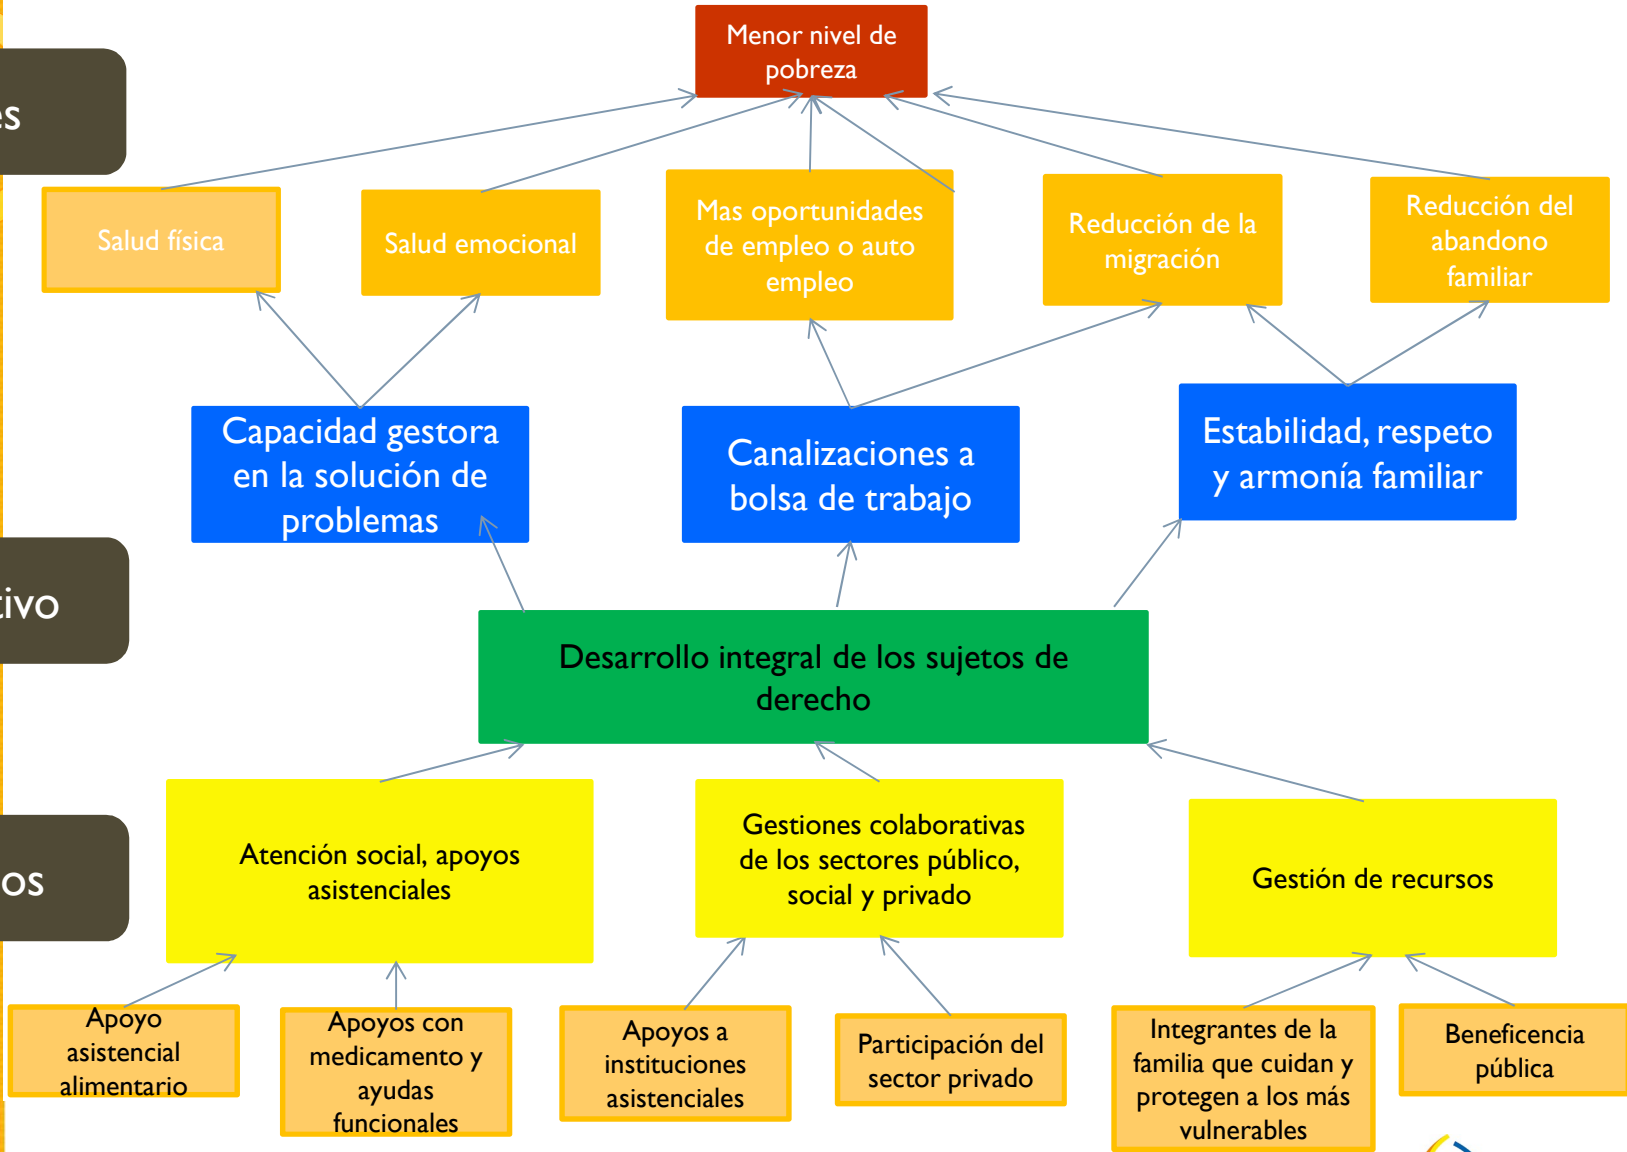

# Árbol de problemas

PP- E2O4E32

Desarrollo integral de las familias en situación vulnerable

PP- E2O4E32

Desarrollo integral de las familias en situación vulnerable

# Árbol de objetivos

Fines

Objetivo

Medios

PP- E2O4E32  
Desarrollo integral de las familias  
en situación vulnerable

# Identificación de Alternativas de solución

Fines

Objetivo

Medios